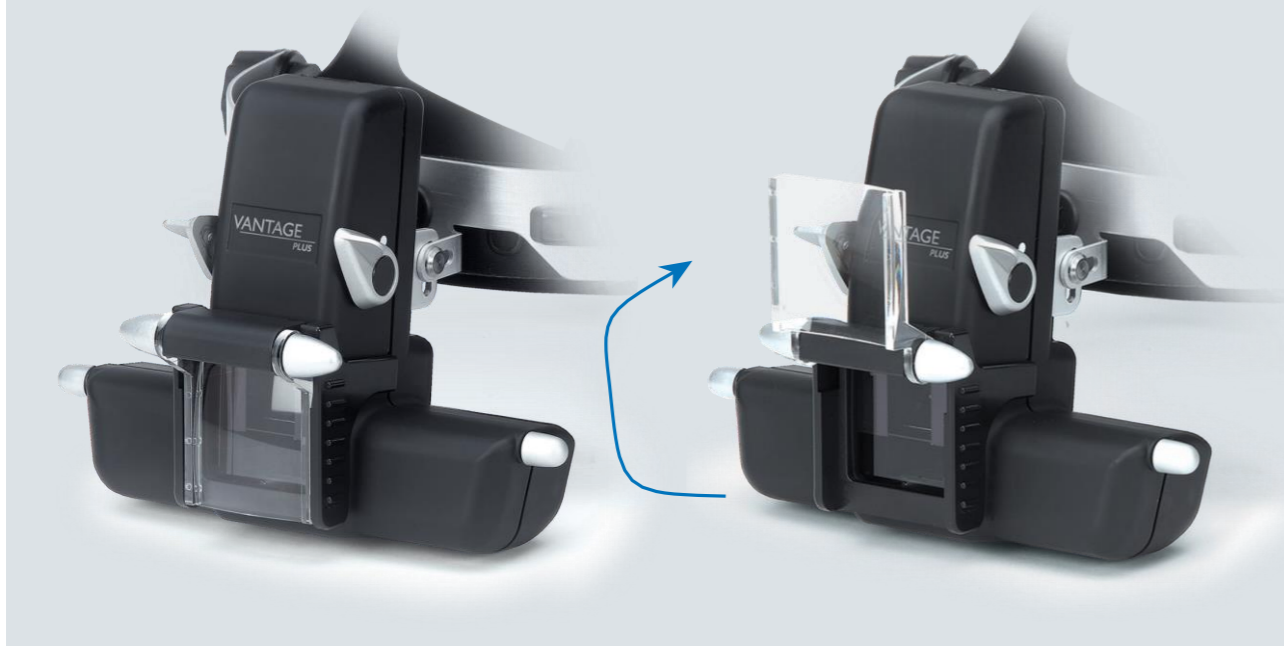

Стійка до подряпин оптика з покриттям гарантує високу якість зображення в будь-який час, а HiMag™ можна просто прибрати з поля зору, коли це не потрібно.