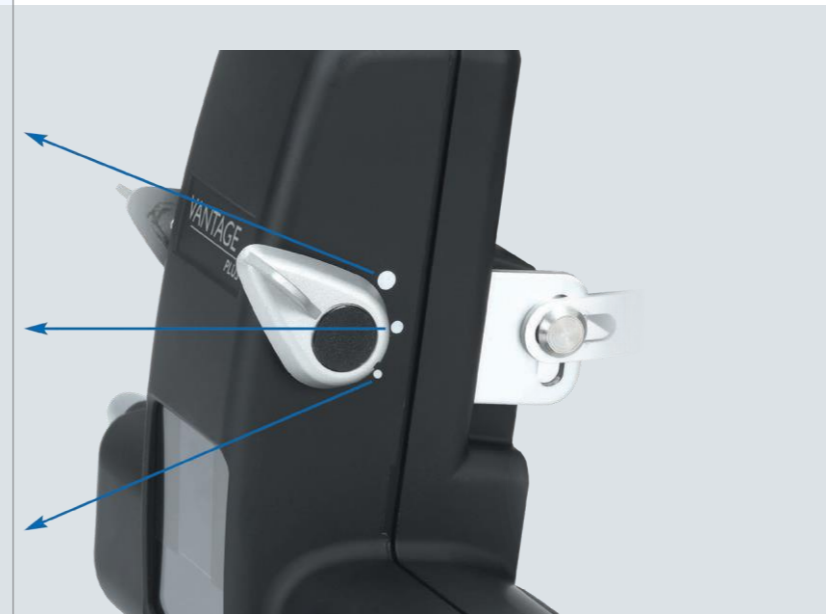

Велика зіниця

При погляді через велику повністю розширену зіницю оптика розділяється і джерело світла залишається у верхньому положенні, досягаючи максимального стереопсису

Середня зіниця

Оглядова оптика і джерела світла знаходяться в "середньому положенні" для максимального стереопсису.

Маленька зіниця

При погляді через маленьку зіницю, оглядова оптика і джерело світла сходяться, щоб ви могли бачити сітківку через найменші зіниці стереоскопічно

Ексклюзивна оптика IOS дозволяє візуалізувати невеликі зіниці без будь-яких перешкод